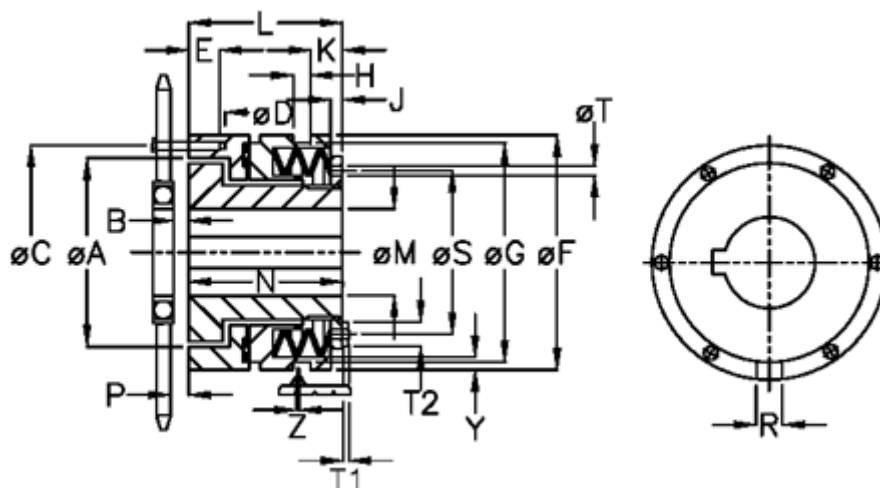

Varenummer: 46925511
 Beskrivelse: Sikkerhedskobling Safelifting A 55 S

Mål

A = 105.0	J = 11.0	S = 104
B = 6.5	K = 27.0	T = 7
C = 125	L = 100.0	T1 = 5.5
D = 6xM10	M max = 55	T2 = 13
E = 15.0	M min = 24	Tallerkenfjeder montering = 6x1S
F = 146	N = 93.5	Tallerkenfjeder udførelse = S - let
G = 140.0	P = 4.1	Y = 2
H = 9	R = 12	Z = 0.1